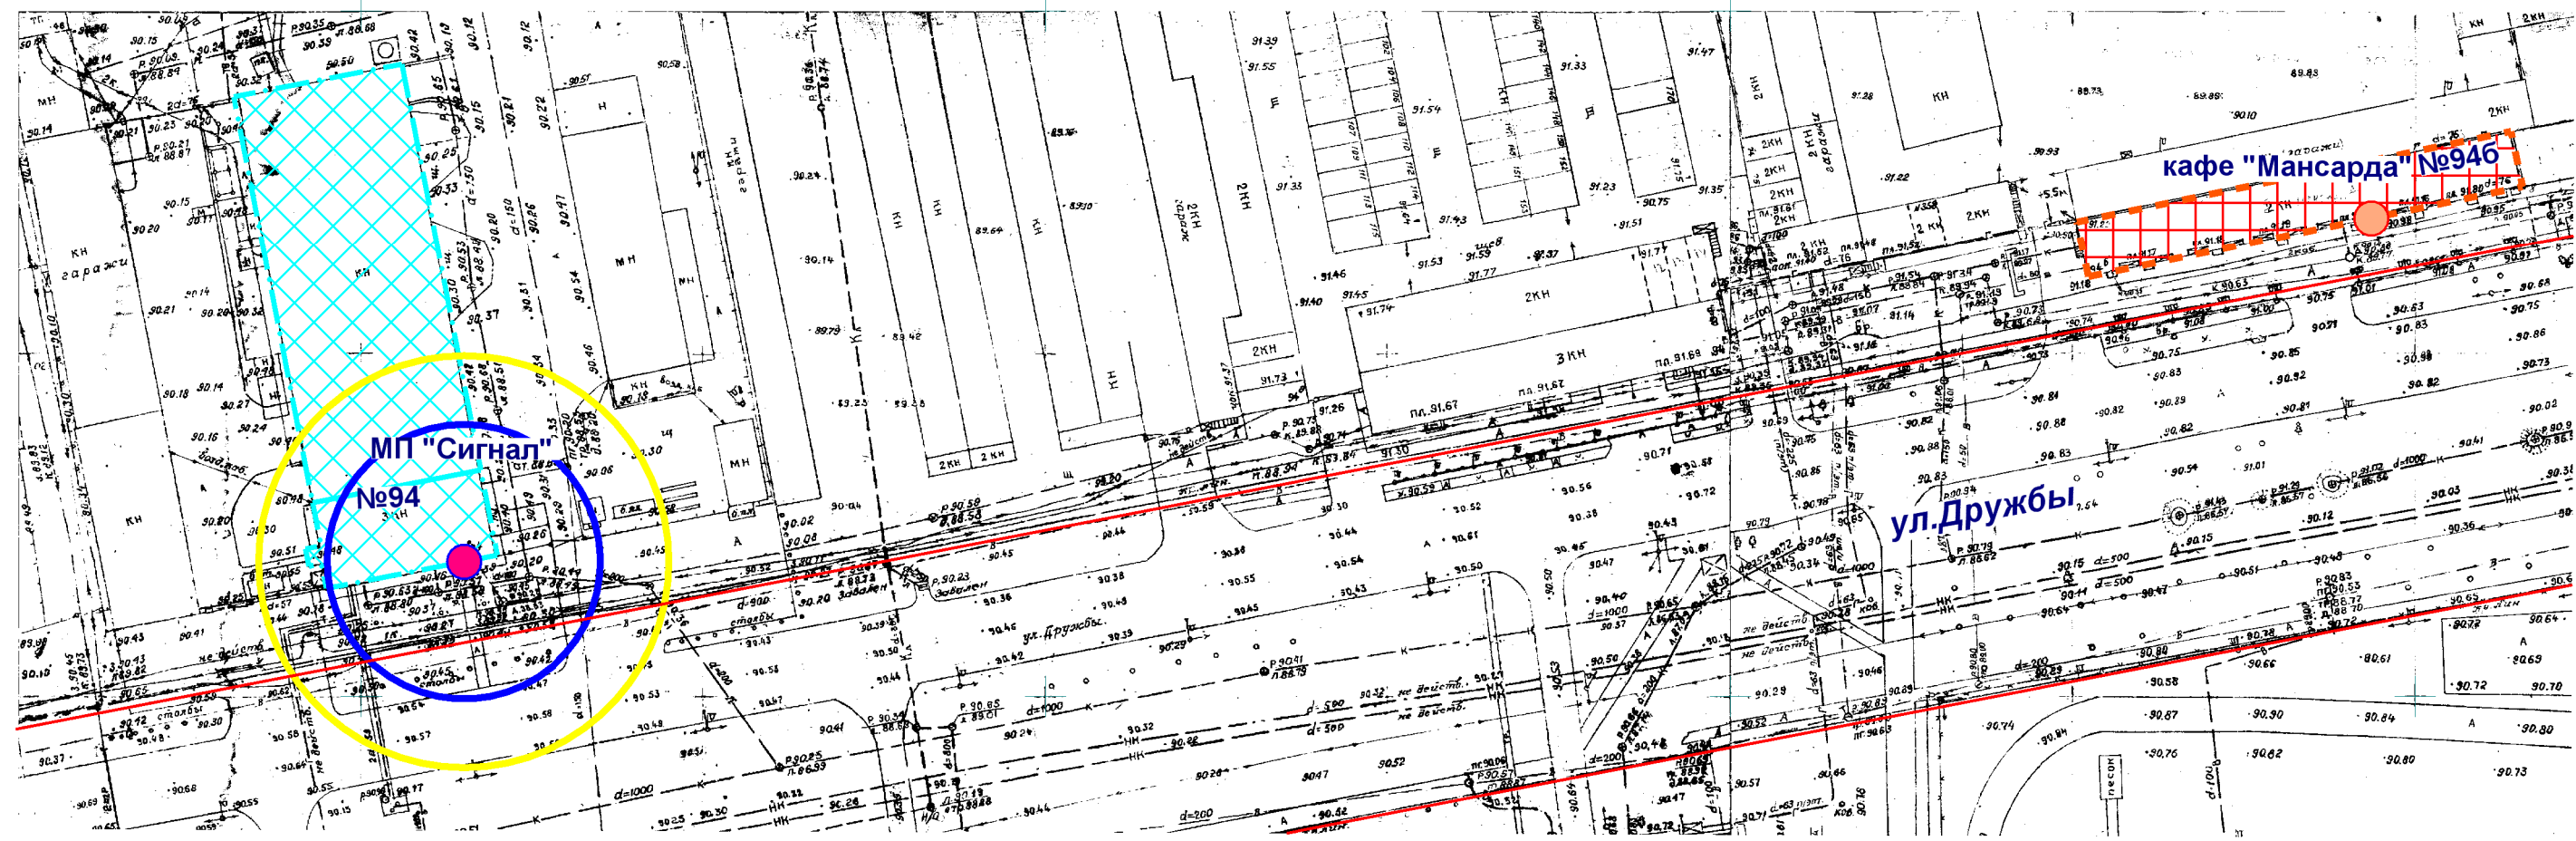

Схема границ прилегающих территорий

- Входы на объект
- Входы в предприятие торговли
- Территория объекта
- Предприятие торговли
- Радиус 20 м
- Радиус 30 м

МУП "АРХИТЕКТОР"		Заказчик: Администрация городского округа "Город Йошкар-Ола"				
Директор		Парманов	Объект: МП "Сигнал" местоположение: РМЭ, г.Йошкар-Ола, ул. Дружбы, д.94			
Нач. ОИРД		Костик				
Исполнитель		Наумова	Масштаб	Дата	Номер	Листов
			1:1000		19-462	1